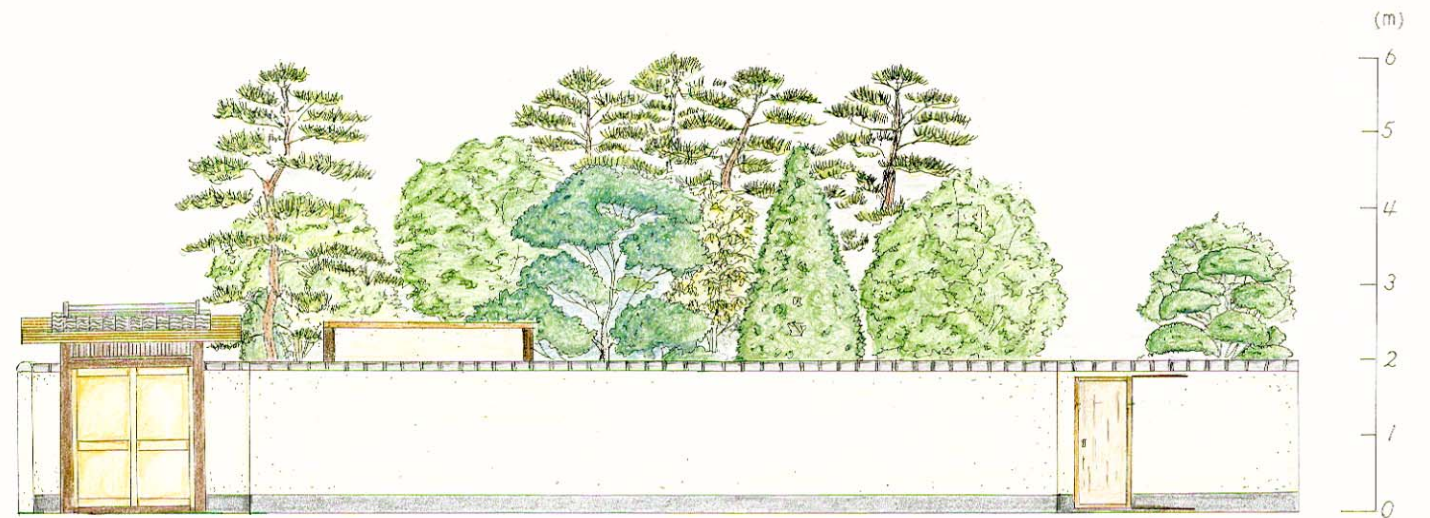

和相瑟琴

平面図 縮尺 S=1/50

設計主旨

作ま車。す島すが、まのま開ても出玄、なくが、ないに。こうえたるよとし見いたまを良のえ島もと考のてこにれしいうぞ問良よれ訪がるそで仲きに車、まので心動。し婦策中自た計夫散をがし設、を松達まで、中赤友しつからのや定願味庭ら弟設を意らか兄くとうが室。長こいな和たをい、し離良る合たま距がすりししの仲和取ま置での調をし設まてく手とを門人よが式合屋友と婦遊待寄、る夫回う家族、でいるよら家奏良するかやにの策な路婦緒仲散と道夫一、で所うもはは石場よで瑟庭ひ憩るまとの飛休なつ琴こ、といりた場

主庭透視図

部分透視図

立面図

住宅庭園計画図