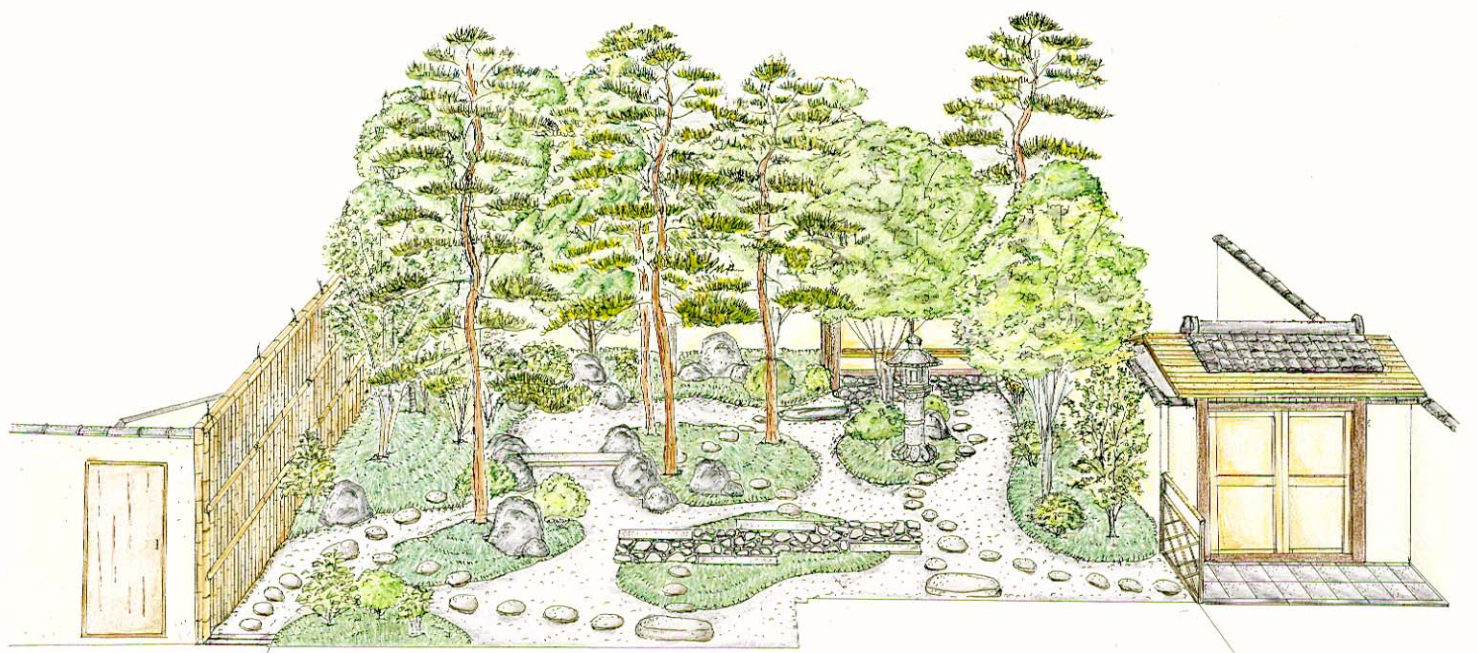

和相瑟琴

平面図 縮尺 S=1/50

設計主旨

作ま車。す島すが、まのま開ても出玄、なくが、ないに。こうえたるよとし見いたまを良のえ島もと考のてこにれしいうぞ問良よれ訪がるそで仲きに車、まので心動。し婦策中自た計夫散をがし設、を松達まで、中赤友しつからのや定願味庭ら弟設を意らか兄くとうが室。長こいな和たをい、し離良る合たま距がすりししの仲和取ま置での調をし設まてく手とを門人よが式合屋友と婦遊待寄、る夫回う家族、でいるよら家奏良するかやにの策な路婦緒仲散と道夫一、で所うもはは石場よで瑟庭ひ憩るまとの飛休なつ琴こ、といりた場

主庭透視図

部分透視図

立面図

住宅庭園計画図