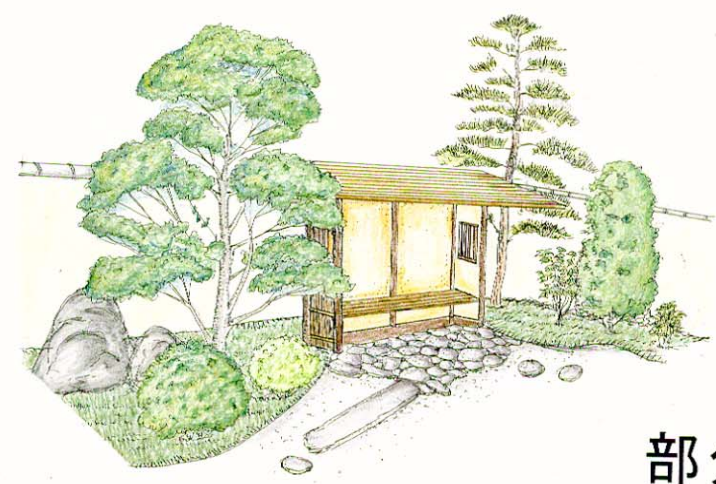

和相瑟琴

平面図 縮尺 S=1/50

設計主旨

作ま車。す島すが、まのま開ても出玄、なくが、ないに。こうえたるよとし見いたまを良のえ島もと考のてこにれしいうぞ問良よれ訪がるそで仲きに車、まので心動。し婦策中自た計夫散をがし設、を松達まで、中赤友しつからのや定願味庭ら弟設を意らか兄くとうが室。長こいな和たをい、し離良る合たま距がすりししの仲和取ま置での調をし設まてく手とを門人よが式合屋友と婦遊待寄、る夫回う家族、でいるよら家奏良するかやにの策な路婦緒仲散と道夫一、で所うもはは石場よで瑟庭ひ憩るまとの飛休なつ琴こ、といりた場

主庭透視図

部分透視図

立面図

住宅庭園計画図