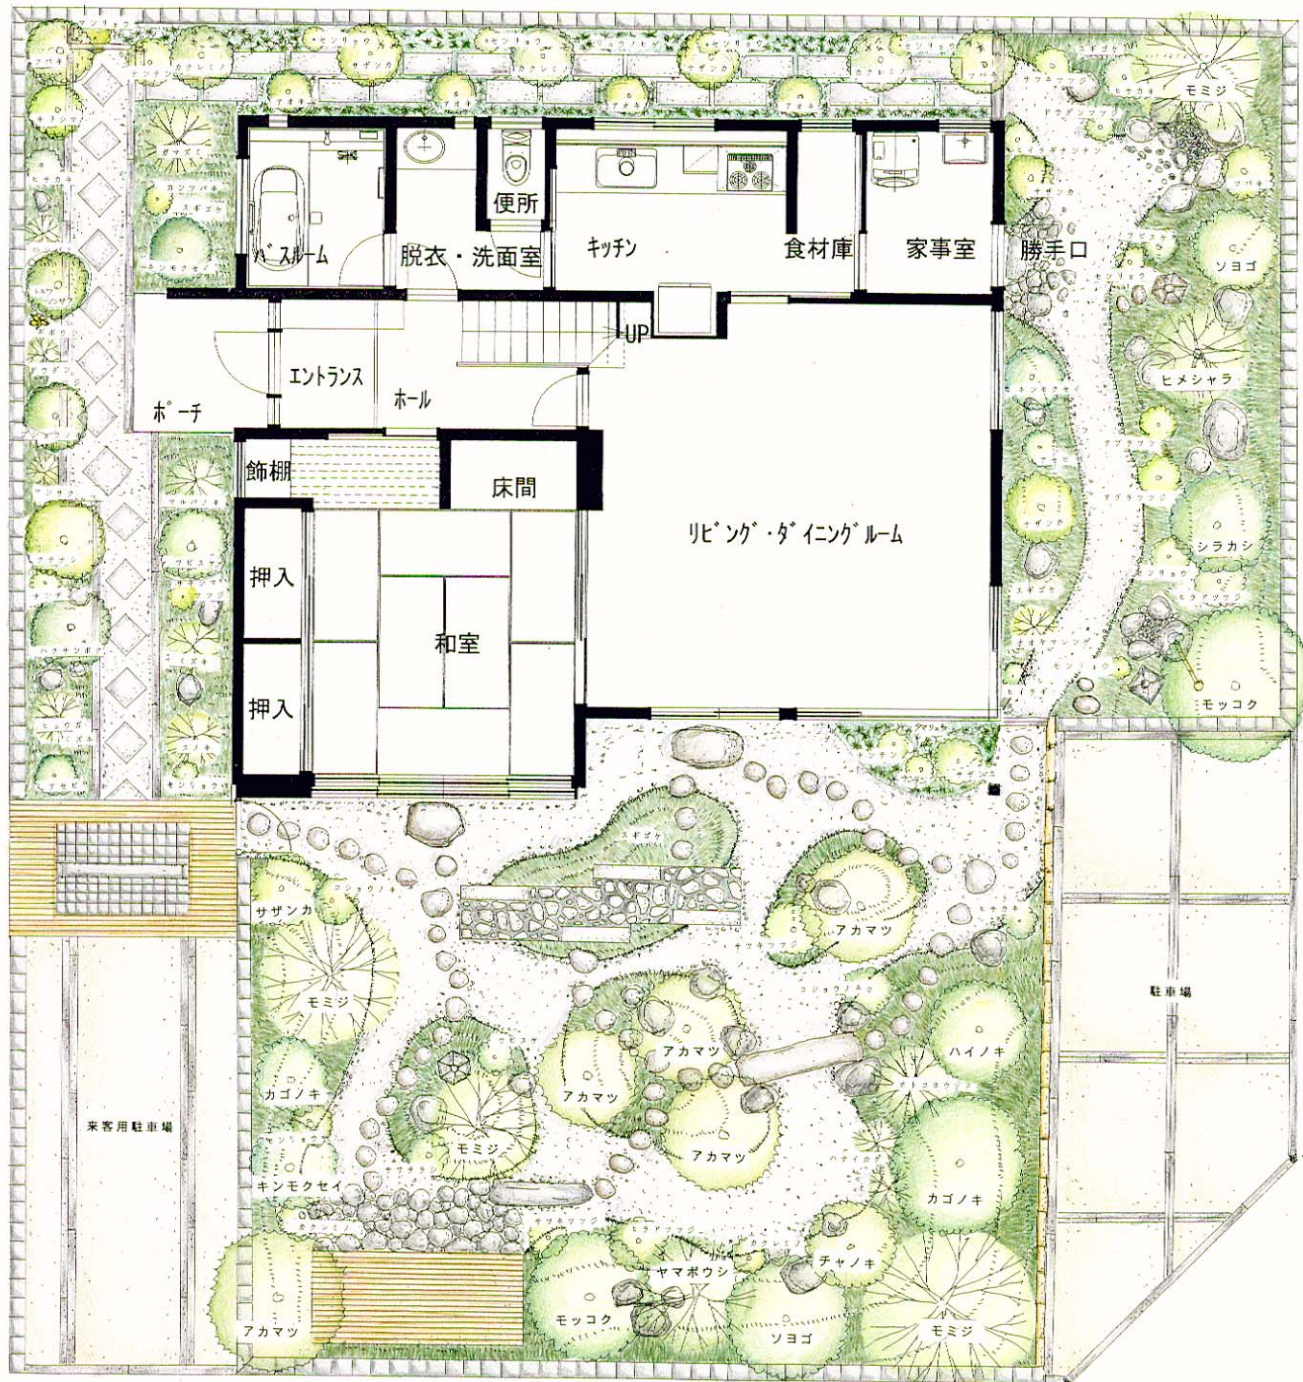

和相瑟琴

平面図 縮尺 S=1/50

設計主旨

作ま車。す島すが、まのま開ても出玄、なくが、ないに。こうえたるよとし見いたまを良のえ島もと考のてこにれしいうぞ問良よれ訪がるそで仲きに車、まので心動。し婦策中自た計夫散をがし設、を松達まで、中赤友しつからのや定願味庭ら弟設を意らか兄くとうが室。長こいな和たをい、し離良る合たま距がすりししの仲和取ま置での調をし設まてく手とを門人よが式合屋友と婦遊待寄、る夫回う家族、でいるよら家奏良するかやにの策な路婦緒仲散と道夫一、で所うもはは石場よで瑟庭ひ憩るまとの飛休なつ琴こ、といりた場

主庭透視図

部分透視図

立面図

住宅庭園計画図